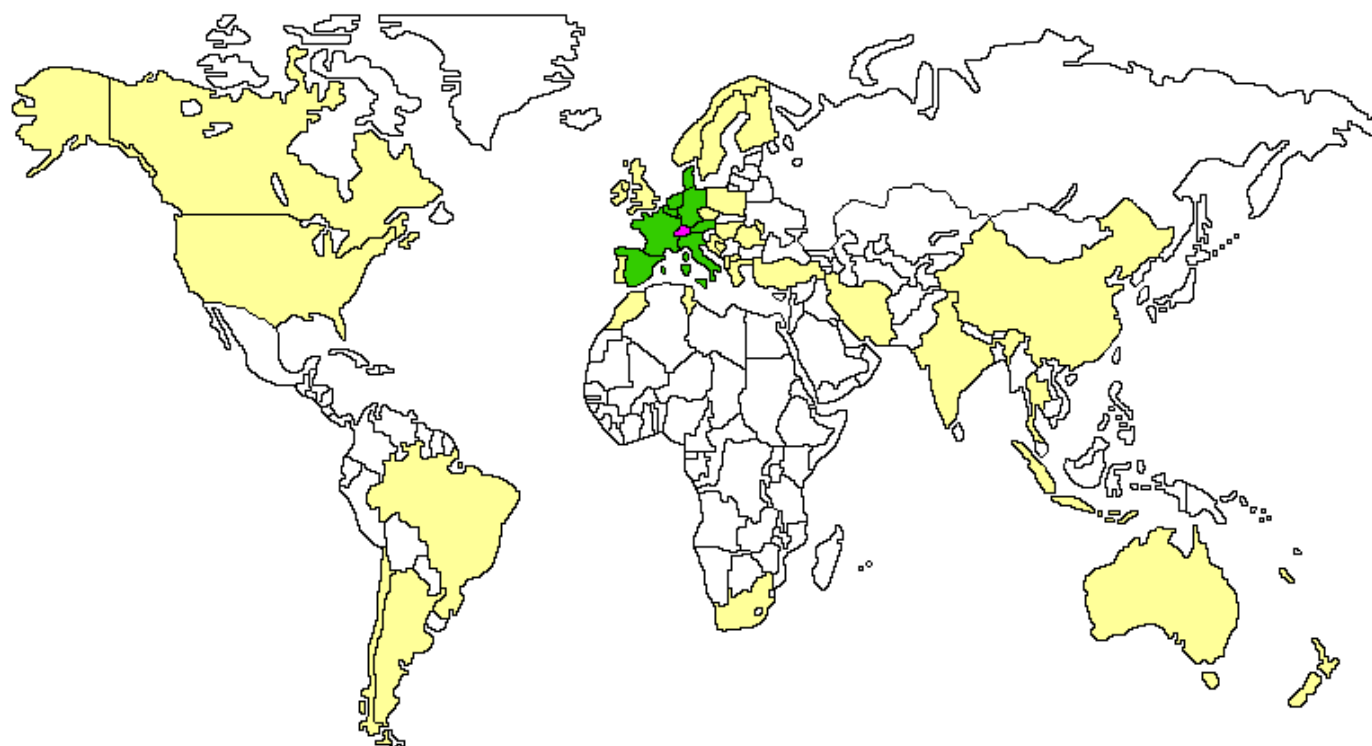

La France compte 591 barrages
dont 201 sont équipés de
matériel **rittmeyer**.

Parmi eux :

- **57%** des barrages EDF
- **100%** des barrages CNR
- **100%** des barrages SHEM
- **50%** des barrages SCP...

■ Représentations ■ Filiales ■ Siège

Rittmeyer est présent dans plus de 30 pays

- 6 filiales en Europe
- 3 représentants en Afrique
- 2 représentants en Asie
- 2 représentants en Australie
- 11 représentants en Europe
- 2 représentants au Moyen Orient
- 7 représentants en Amérique