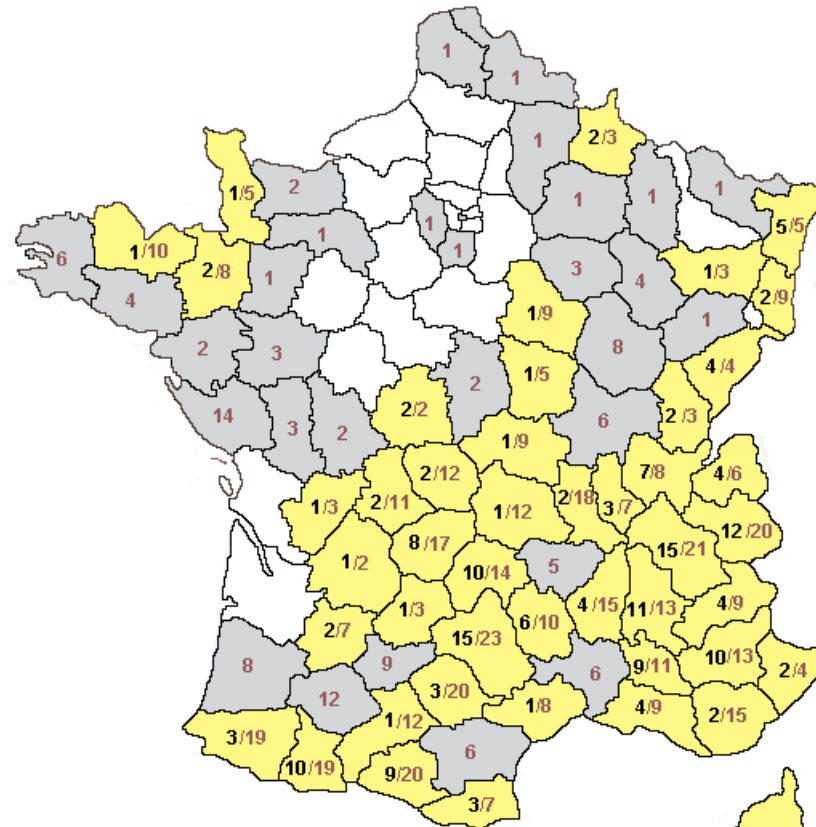

La France compte 591 barrages
dont 201 sont équipés de
matériel **rittmeyer**.

Parmi eux :

- **57%** des barrages EDF
- **100%** des barrages CNR
- **100%** des barrages SHEM
- **50%** des barrages SCP...

■ Barrages équipés rittmeyer

■ Barrages sans équipement rittmeyer

Rittmeyer est le spécialiste dans
les domaines suivants :

- Techniques de mesure
(débit, pression, niveau,
position)
- Service, visualisation,
traitement des données,
processus, alarme
- Techniques basse tension
- Techniques de transmission,
communication
- Techniques de commande et
de régulation