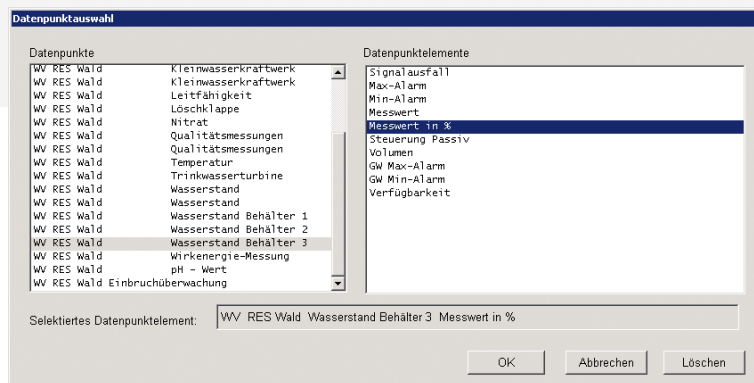

iRITOP vient compléter le système de conduite RITOP par un tout nouvel outil destiné au personnel en service.

En quelques secondes, vous accédez aux états de l'installation ainsi qu'aux alarmes depuis votre iPhone ou iPad.

Grâce à Google Maps, vous visualisez l'emplacement sur l'installation d'où l'alarme a été déclenchée.

Sur mesure

Fonctionnel et sécurisé

Les fonctions disponibles sur iRITOP sont personnalisées depuis le serveur RITOP du poste de commande puis associées aux différentes données géographiques de la construction correspondante. L'accès au serveur RITOP protégé par mot de passe ainsi que l'affectation univoque des iPad autorisés garantissent un fonctionnement sécurisé.

Flexible

iRITOP se connecte au serveur RITOP via Internet. L'accès est réalisé soit via WLAN ou via le réseau de téléphonie mobile (3G).

Toutes les installations RITOP existantes peuvent être complétées par cette application conviviale.

iRITOP est modulable: petites ou larges installations, leur surveillance devient facile.

La sécurité avant tout

Tous les iPad autorisés sur le serveur sont enregistrés grâce à leur adresse MAC unique. En cas de perte ou de vol, l'accès au serveur de l'iPad concerné est simplement bloqué.