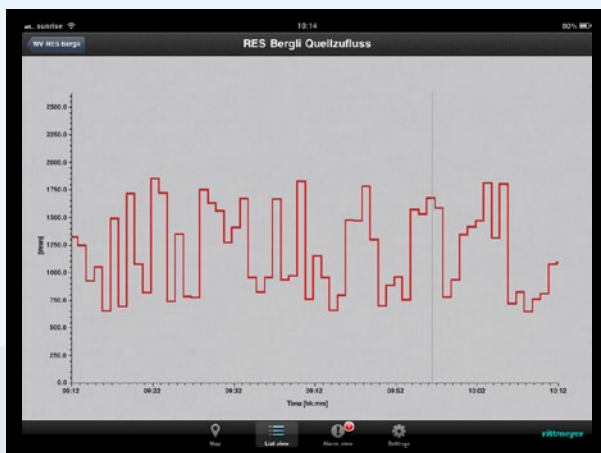

iRITOP

Surveillance du fonctionnement des systèmes RITOP depuis votre iPad

VISUALISATION PORTABLE • REPRÉSENTATION DES OBJETS DE L'INSTALLATION • CARACTÉRISTIQUES IMPORTANTES • STATISTIQUES

Toujours en vue

Un outil parfait pour un meilleur aperçu

iRITOP est une application pratique pour iPad ou iPhone qui est destinée aux centrales et réseaux de distribution équipés des systèmes RITOP: grâce à iRITOP, le personnel en service a un aperçu rapide des alarmes critiques ainsi que des principales données clé. Les informations sont associées aux objets de l'installation dont l'application offre une représentation géographique et fidèle à la réalité.

Le contrôle du fonctionnement hors du poste de commande se fait de nos jours depuis un ordinateur portable et une connexion sécurisée point à point vers le serveur central de l'installation via un modem ou Internet: suite à une alarme déclenchée automatiquement par le système de conduite, par ex. vers un téléphone portable, le personnel en service doit se connecter à l'installation afin d'obtenir des informations détaillées. Cela n'est pas accessible de partout et prend beaucoup de temps.

L'évolution statistique des données clé sélectionnées est représentée graphiquement afin de permettre au technicien de décider rapidement, si la situation exige une intervention depuis le poste commande voire sur place.