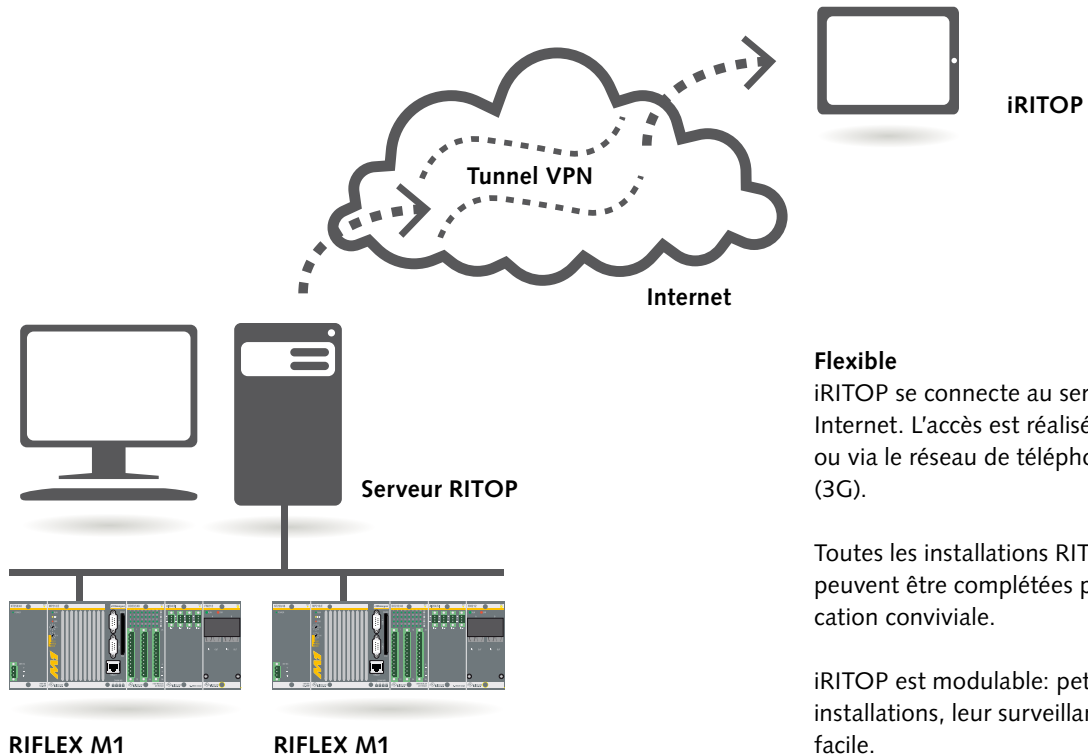

Un outil parfait pour un meilleur aperçu

iRITOP est une application pratique pour iPad ou iPhone qui est destinée aux centrales et réseaux de distribution équipés des systèmes RITOP: grâce à iRITOP, le personnel en service a un aperçu rapide des alarmes critiques ainsi que des principales données clé. Les informations sont associées aux objets de l'installation dont l'application offre une représentation géographique et fidèle à la réalité.

L'évolution statistique des données clé sélectionnées est représentée graphiquement afin de permettre au technicien de décider rapidement, si la situation exige une intervention depuis le poste commande voire sur place.

Grâce à Google Maps, vous visualisez l'emplacement sur l'installation d'où l'alarme a été déclenchée.

Sur mesure

Fonctionnel et sécurisé

Les fonctions disponibles sur iRITOP sont personnalisées depuis le serveur RITOP du poste de commande puis associées aux différentes données géographiques de la construction correspondante. L'accès au serveur RITOP protégé par mot de passe ainsi que l'affectation univoque des iPad autorisés garantissent un fonctionnement sécurisé.

Flexible

iRITOP se connecte au serveur RITOP via Internet. L'accès est réalisé soit via WLAN ou via le réseau de téléphonie mobile (3G).

Toutes les installations RITOP existantes peuvent être complétées par cette application conviviale.